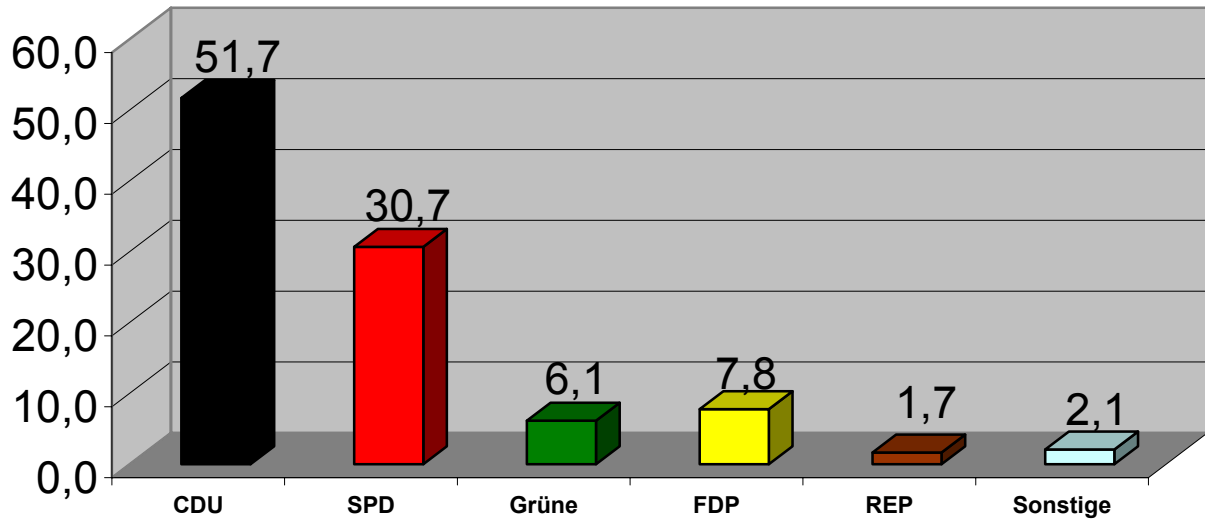

Ergebnis der Landtagswahl 2003 im Vogelsbergkreis Landesstimmen

Gewinne und Verluste 1999 - 2003

Ergebnis der Landtagswahl 2003 im Vogelsbergkreis

Nur Landesstimmen

Stadt/Gemeinde	Wahlbe- rechtigte	Wähler	gültige Stimmen	Wahlbe- teiligung	CDU		SPD		Grüne		FDP		REP		Sonstige	
					Stimmen	%	Stimmen	%	Stimmen	%	Stimmen	%	Stimmen	%	Stimmen	%
Vogelsbergkreis	92.274	59.581	58.177	64,6	30.076	51,7	17.844	30,7	3.570	6,1	4.518	7,8	961	1,7	1.208	2,1
Alsfeld	13.717	8.716	8.488	63,5	4.249	50,1	2.900	34,2	551	6,5	553	6,5	85	1,0	150	1,8
Antrifttal	1.740	1.307	1.282	75,1	1.016	79,3	134	10,5	53	4,1	46	3,6	18	1,4	15	1,2
Feldatal	2.337	1.572	1.536	67,3	730	47,5	499	32,5	87	5,7	144	9,4	38	2,5	38	2,5
Freiensteinau	2.748	1.882	1.843	68,5	1.147	62,2	375	20,3	87	4,7	150	8,1	50	2,7	34	1,8
Gemünden	2.661	1.609	1.572	60,5	831	52,9	484	30,8	79	5,0	114	7,3	29	1,8	35	2,2
Grebenau	2.271	1.563	1.539	68,8	771	50,1	554	36,0	69	4,5	94	6,1	29	1,9	22	1,4
Grebenhain	4.180	2.619	2.568	62,7	1.373	53,5	703	27,4	158	6,2	233	9,1	52	2,0	49	1,9
Herbstein	4.076	2.659	2.601	65,2	1.507	57,9	630	24,2	158	6,1	213	8,2	26	1,0	67	2,6
Homberg	6.100	3.903	3.807	64,0	1.840	48,3	1.258	33,0	259	6,8	314	8,2	62	1,6	74	1,9
Kirtorf	2.940	2.110	2.075	71,8	1.270	61,2	521	25,1	115	5,5	104	5,0	29	1,4	36	1,7
Lauterbach	10.983	7.286	7.147	66,3	3.530	49,4	2.274	31,8	495	6,9	615	8,6	86	1,2	147	2,1
Lautertal	2.167	1.540	1.496	71,1	738	49,3	539	36,0	78	5,2	92	6,1	28	1,9	21	1,4
Mücke	8.465	5.147	4.984	60,8	2.532	50,8	1.545	31,0	289	5,8	367	7,4	131	2,6	120	2,4
Romrod	2.449	1.591	1.566	65,0	773	49,4	558	35,6	85	5,4	108	6,9	16	1,0	26	1,7
Schlitz	7.947	5.180	5.054	65,2	2.536	50,2	1.504	29,8	346	6,8	425	8,4	112	2,2	131	2,6
Schotten	8.917	5.388	5.249	60,4	2.584	49,2	1.629	31,0	304	5,8	520	9,9	93	1,8	119	2,3
Schwalmtal	2.606	1.765	1.732	67,7	852	49,2	596	34,4	130	7,5	107	6,2	22	1,3	25	1,4
Ulrichstein	2.713	1.685	1.630	62,1	849	52,1	467	28,7	79	4,8	160	9,8	24	1,5	51	3,1
Wartenberg	3.257	2.059	2.008	63,2	948	47,2	674	33,6	148	7,4	159	7,9	31	1,5	48	2,4