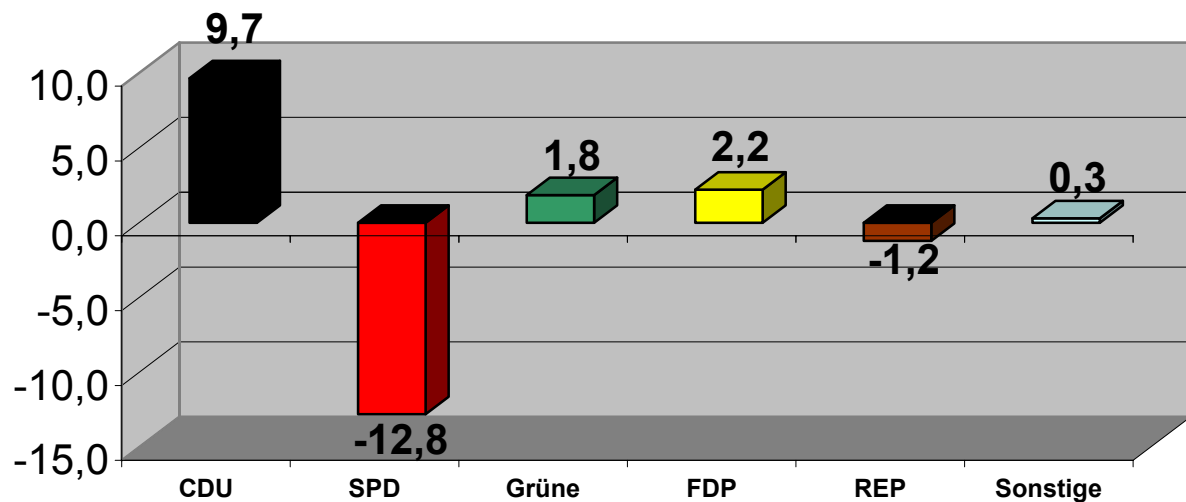

Ergebnis der Landtagswahl 2003 im Vogelsbergkreis Landesstimmen

Gewinne und Verluste 1999 - 2003

Ergebnis der Landtagswahl 2003 im Vogelsbergkreis

Nur Landesstimmen

Stadt/Gemeinde	Wahlbe- rechtigte	Wähler	gültige Stimmen	Wahlbe- teiligung	CDU		SPD		Grüne		FDP		REP		Sonstige	
					Stimmen	%	Stimmen	%	Stimmen	%	Stimmen	%	Stimmen	%	Stimmen	%
Vogelsbergkreis	92.274	59.581	58.177	64,6	30.076	51,7	17.844	30,7	3.570	6,1	4.518	7,8	961	1,7	1.208	2,1
Alsfeld	13.717	8.716	8.488	63,5	4.249	50,1	2.900	34,2	551	6,5	553	6,5	85	1,0	150	1,8
Antrifttal	1.740	1.307	1.282	75,1	1.016	79,3	134	10,5	53	4,1	46	3,6	18	1,4	15	1,2
Feldatal	2.337	1.572	1.536	67,3	730	47,5	499	32,5	87	5,7	144	9,4	38	2,5	38	2,5
Freiensteinau	2.748	1.882	1.843	68,5	1.147	62,2	375	20,3	87	4,7	150	8,1	50	2,7	34	1,8
Gemünden	2.661	1.609	1.572	60,5	831	52,9	484	30,8	79	5,0	114	7,3	29	1,8	35	2,2
Grebenau	2.271	1.563	1.539	68,8	771	50,1	554	36,0	69	4,5	94	6,1	29	1,9	22	1,4
Grebenhain	4.180	2.619	2.568	62,7	1.373	53,5	703	27,4	158	6,2	233	9,1	52	2,0	49	1,9
Herbstein	4.076	2.659	2.601	65,2	1.507	57,9	630	24,2	158	6,1	213	8,2	26	1,0	67	2,6
Homberg	6.100	3.903	3.807	64,0	1.840	48,3	1.258	33,0	259	6,8	314	8,2	62	1,6	74	1,9
Kirtorf	2.940	2.110	2.075	71,8	1.270	61,2	521	25,1	115	5,5	104	5,0	29	1,4	36	1,7
Lauterbach	10.983	7.286	7.147	66,3	3.530	49,4	2.274	31,8	495	6,9	615	8,6	86	1,2	147	2,1
Lautertal	2.167	1.540	1.496	71,1	738	49,3	539	36,0	78	5,2	92	6,1	28	1,9	21	1,4
Mücke	8.465	5.147	4.984	60,8	2.532	50,8	1.545	31,0	289	5,8	367	7,4	131	2,6	120	2,4
Romrod	2.449	1.591	1.566	65,0	773	49,4	558	35,6	85	5,4	108	6,9	16	1,0	26	1,7
Schlitz	7.947	5.180	5.054	65,2	2.536	50,2	1.504	29,8	346	6,8	425	8,4	112	2,2	131	2,6
Schotten	8.917	5.388	5.249	60,4	2.584	49,2	1.629	31,0	304	5,8	520	9,9	93	1,8	119	2,3
Schwalmtal	2.606	1.765	1.732	67,7	852	49,2	596	34,4	130	7,5	107	6,2	22	1,3	25	1,4
Ulrichstein	2.713	1.685	1.630	62,1	849	52,1	467	28,7	79	4,8	160	9,8	24	1,5	51	3,1
Wartenberg	3.257	2.059	2.008	63,2	948	47,2	674	33,6	148	7,4	159	7,9	31	1,5	48	2,4