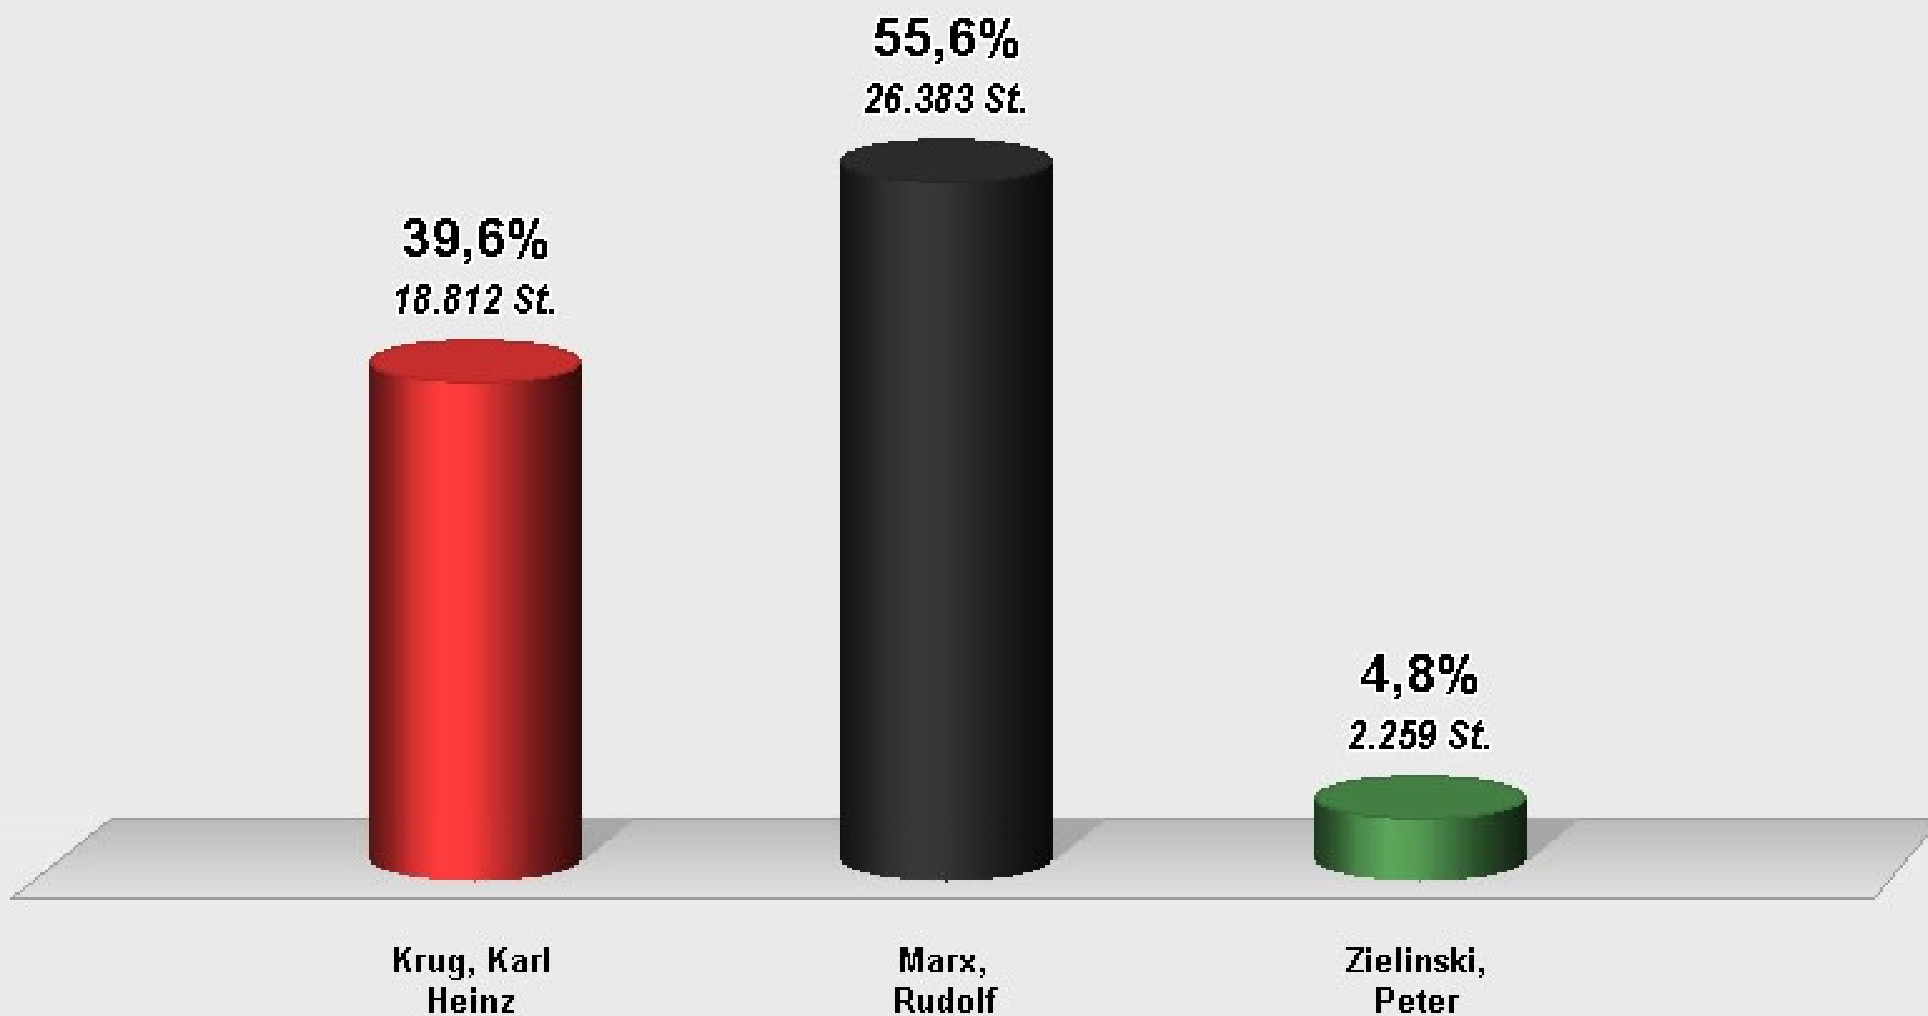

## Landratswahl Vogelsbergkreis vom 26. März 2006 Endergebnis

*Wahlbeteiligung 53,2%*

Landratswahl vom 26. März 2006

	Wahlb. insges.	Wählerinnen und Wähler	Wähler	Krug, Karl Heinz	Marx, Rudolf	Zielinski, Peter
Alsfeld	13.646	6.778	6.778	2.816	3.439	309
in %		49,7	49,7	42,9	52,4	4,7
Antriftal	1.751	1.170	1.170	170	915	31
in %		66,8	66,8	15,2	82	2,8
Feldatal	2.343	1.406	1.406	535	759	61
in %		60	60	39,5	56	4,5
Freiensteinau	2.746	1.712	1.712	570	1.016	53
in %		62,3	62,3	34,8	62	3,2
Gemünden	2.558	1.280	1.280	571	608	44
in %		50	50	46,7	49,7	3,6
Grebenau	2.239	1.424	1.424	596	726	48
in %		63,6	63,6	43,5	53	3,5
Grebenhain	4.168	2.150	2.150	822	1.163	101
in %		51,6	51,6	39,4	55,8	4,8
Herbstein	4.123	2.048	2.048	714	1.175	109
in %		49,7	49,7	35,7	58,8	5,5
Homberg (ohr	6.259	3.134	3.134	1.292	1.558	159
in %		50,1	50,1	42,9	51,8	5,3
Kirtorf	2.962	1.890	1.890	563	1.194	62
in %		63,8	63,8	31	65,6	3,4
Lauterbach	10.938	5.505	5.505	1.931	3.080	353
in %		50,3	50,3	36	57,4	6,6
Lautertal (Vog	2.157	1.692	1.692	694	903	55
in %		78,4	78,4	42	54,7	3,3
Mücke	8.125	3.912	3.912	1.652	1.888	222
in %		48,1	48,1	43,9	50,2	5,9
Romrod	2.451	1.500	1.500	474	955	51
in %		61,2	61,2	32	64,5	3,4
Schlitz	8.033	4.287	4.287	1.434	2.438	271
in %		53,4	53,4	34,6	58,8	6,5
Schotten	9.081	4.334	4.334	2.249	1.830	128
in %		47,7	47,7	53,5	43,5	3
Gemeinde Sc	2.557	1.779	1.779	667	989	67
in %		69,6	69,6	38,7	57,4	3,9
Ulrichstein	2.711	1.563	1.563	640	814	48
in %		57,7	57,7	42,6	54,2	3,2
Wartenberg	3.247	1.469	1.469	422	933	87
in %		45,2	45,2	29,3	64,7	6
Gesamt	92.095	49.033	49.033	18.812	26.383	2.259
in %		53,2	53,2	39,6	55,6	4,8